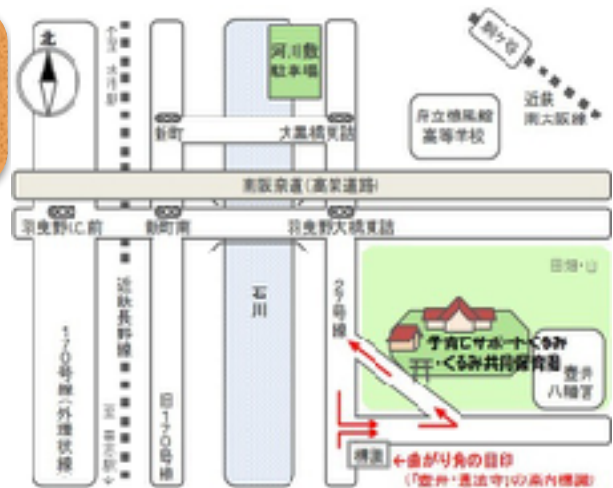

小人 500円

※未就学時の入場はできません

(障がい者手帳をお持ちの方は割引があります)

会場: 子育てサポートくるみ

申し込み〆切 10月28日(金)

定員になり次第〆切とさせていただきます。

電話は 平日13:00~14:30 の時間内にお願ひします

お車でお越しの方は河川敷駐車場に停めて下さい。
8:30~9:45の間、送迎いたします。
会場に駐車場はございませんのでご注意ください。